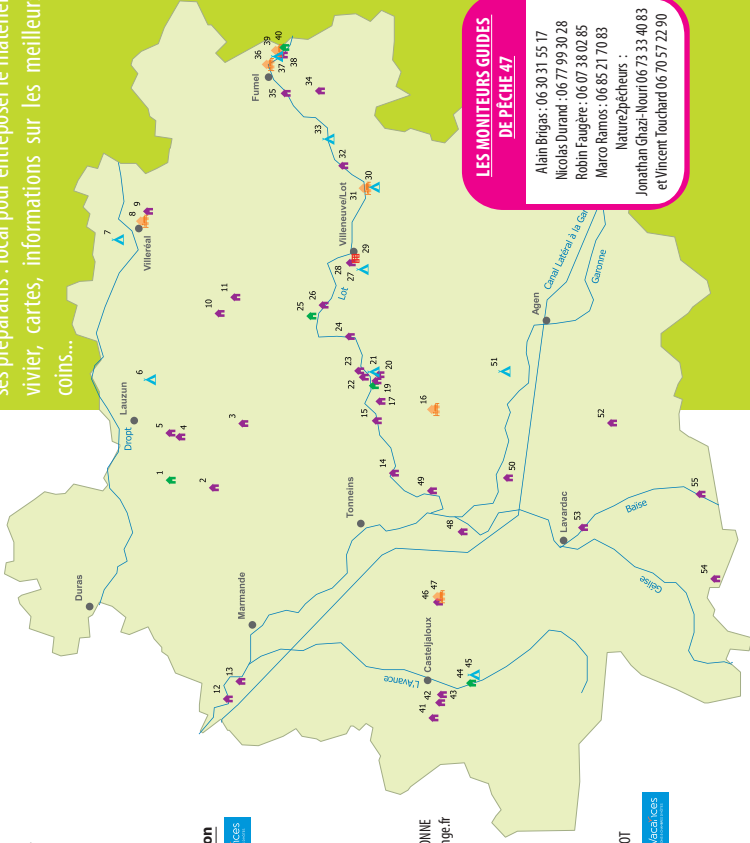

9 - M. SALLIER

La Journal (4 pers.)
Saint-Serice 47210 SAINT-ETIENNE-DE-MILÉREAL
Tél. 05 53 36 37 50 - sallier.patrick@wanadoo.fr

10 - Mme et M. CROUZET

Gîte des Ecourelis (4 pers.)
et gîte des Colverts (6 pers.)
Garnots Bas 47290 CANCON
Tél. 05 53 01 70 58 / 06 79 57 39 19
garnots_bas@wanadoo.fr
www.haut-aigneais-perigord.com/maiserie

11 - M. CREMOUX, SARL L'accordéon

2 Gîtes Lac de Cancon (4 pers.*2)
Jean Metzger 47290 CANCON
Tél. 05 53 41 11 39 - lecampingdulac@orange.fr
www.pour-les-vacances.com/site-12506

12 - M. DAUNIS

Au Rielle (6 pers.)
47180 JUSX
Tél. 05 56 61 71 53 - ewelyedunais@gmail.com

13 - Mme et M. PIOVESAN

14 - Mme MARCHI

Gîte de Lahanne (6 pers.)
Le bois Roy 47300 CLARAC
Tél. 06 86 82 00 39 / 05 53 84 21 94
veronique.marchi@wanadoo.fr
http://monsite.orange.fr/verp47

15 - Mme et M. JARDONNET

La Tannerie (6 pers.)
3, Impasse de la Tannerie 47260 GRANGES-SUR-LOT
Tél. 05 53 88 28 99 / 06 10 25 00 71
thierry.jardonnnet@wanadoo.fr

Un Label national

Situés à proximité d'un lieu de pêche, certains hébergements sont idéaux pour les vacanciers pêcheurs ou tentés par ce loisir. Le label «Hébergement Pêche» de la FNPP permet de garantir certains avantages pour le pêcheur dans ses préparatifs : local pour entreposer le matériel, vivrier, cartes, informations sur les meilleurs coins...

LES MONITEURS GUIDES DE PÊCHE 47

Alain Brigas : 06 30 31 55 17
Nicolas Durand : 06 77 99 30 28
Robin Faugère : 06 07 38 02 85
Marco Ramos : 06 85 21 70 83
Nature2pêcheurs :
Jonathan Ghazi-Nouri 06 73 33 40 83
et Vincent Touchard 06 70 57 22 90